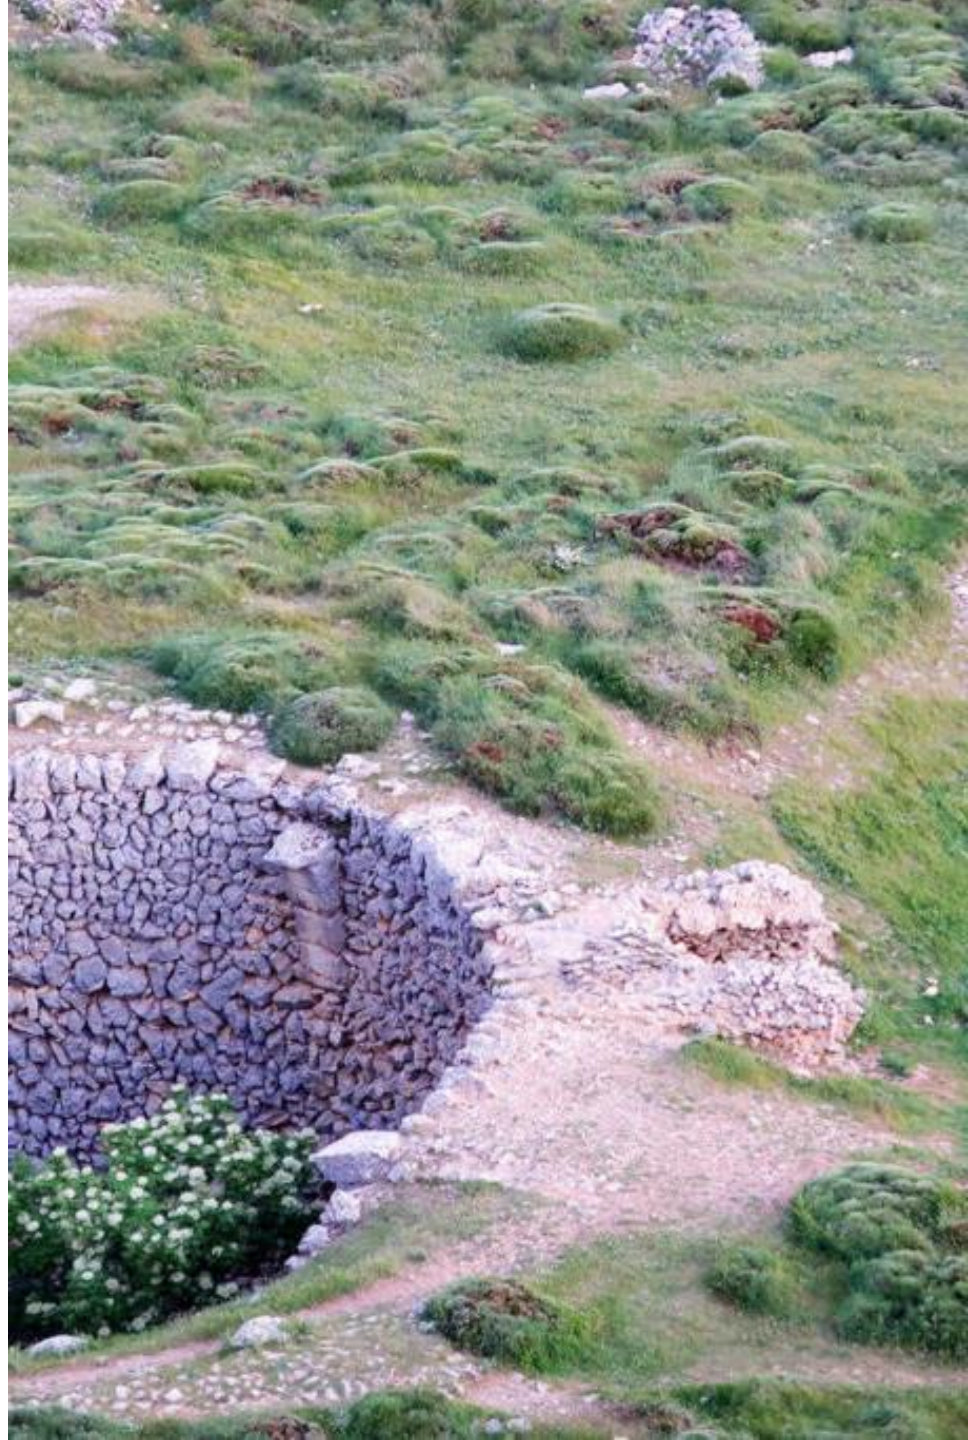

CENTRO DE INTERPRETACIÓN VIRTUAL QUATRETONDETA - PLA DE LA CASA

Propuesta de Servicios - Altia

CONTEXTO DEL PROYECTO

Destino: Quatretondeta (Alicante), entorno natural y patrimonial

Rutas: PR-CV 24 (Pla de la Casa) con hitos singulares

RECREACIONES HISTÓRICAS EN CGI

Castillo de Xeroles reconstruido en 3D

Pozo de nieve con simulación del proceso
histórico de almacenaje

Clips CGI inmersivos preparados para redes
sociales

SMART VIDEO (360° + GIS)